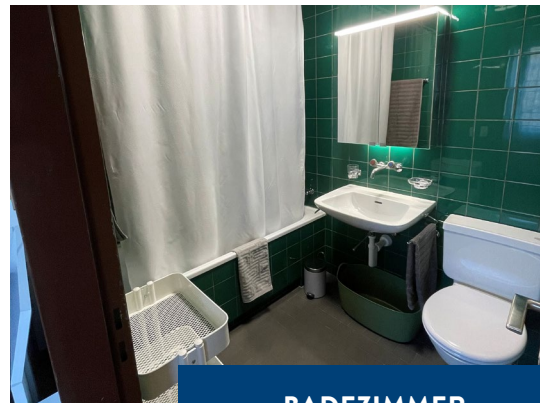

ZIMMERAUSSTATTUNG

Alle Zimmer verfügen über ein privates Badezimmer und sind mit Bett- und Frottierwäsche ausgestattet. Die wöchentliche Zimmerreinigung, die Erneuerung der Frottierwäsche (wöchentlich) und der Bettwäsche (alle 2 Wochen) sind im Zimmertarif inklusive.

Ebenfalls inklusive zur Mitbenützung sind die Küche inklusive Kaffeemaschine, Wasserkocher und Toaster, der Aufenthaltsraum mit Tisch und Stühlen für 8 Personen inklusive Geschirrspüler, Waschmaschine und Trockner sowie ein Balkon mit Sitzgelegenheit.

Klemens Zimmer

- Raumgrösse: 21m²
- Ausstattung: Bett (90x200cm), Nachttisch, Einbauschränke und Arbeitsbereich (Schreibtisch, Stuhl), privates Bad mit Dusche oder Badewanne

Klemens Studio

- Raumgrösse: 42m²
- Ausstattung: 2-Zimmer Studio mit getrenntem Wohn- und Schlafbereich, Bett (90x200cm), Nachttisch, Einbauschränke und Arbeitsbereich, (Schreibtisch, Stuhl), privates Bad mit Dusche, Wohnbereich mit separatem Tisch und Stühlen sowie einem Sofa

IMPRESSIONEN

KLEMENS ZIMMER

KLEMENS ZIMMER

KLEMENS ZIMMER

BADEZIMMER